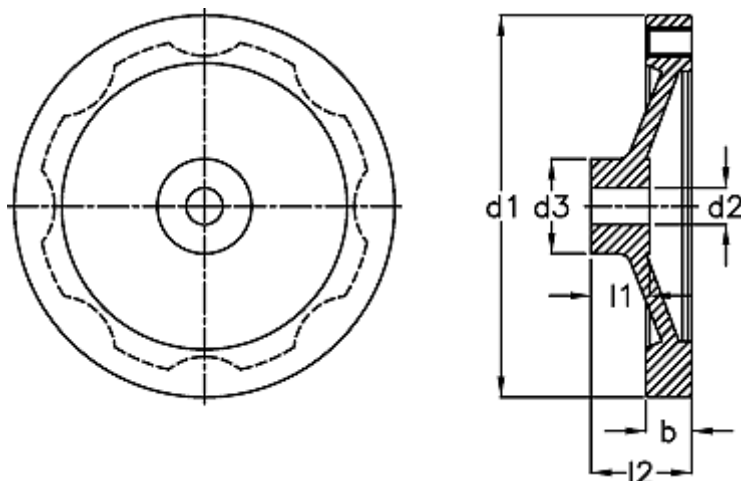

Data Sheet

Article number: 20376307

Description: E+G Handwheel
GN 323-140-B16-A

Measures

b = 16.5

d1 = 140

d2 H7 = 16

d3 = 36

l1 = 19

l2 = 36